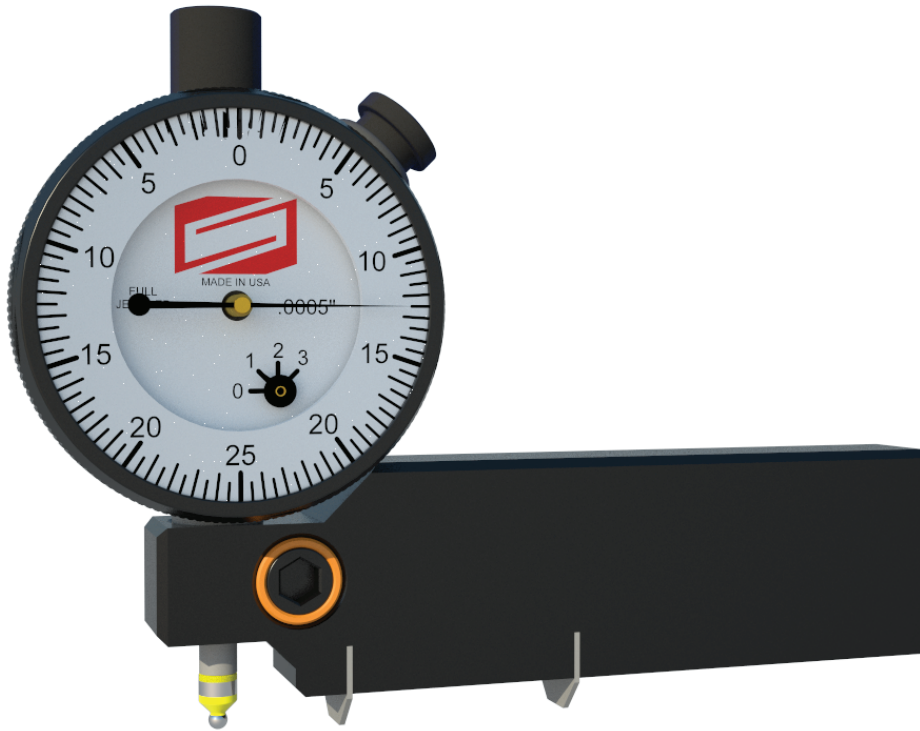

Runout gage. Desvanecimiento de rosca.

CODE CODIGO	Dimension "A" COTA "A"	Dimension "B" COTA "B"
5000-620	ACCORDING CONNECTION / SEGÚN CONEXIÓN	ACCORDING CONNECTION / SEGÚN CONEXIÓN

The specifications or pictures may differ from the current production according to our experience.