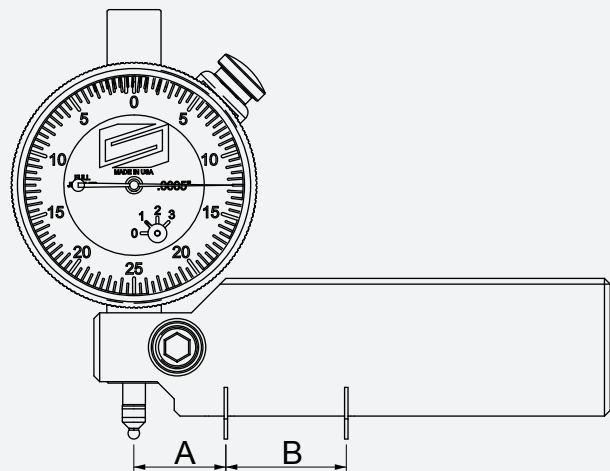

Runout gage. Desvanecimiento de rosca.

CODE CODIGO	Dimension "A" COTA "A"	Dimension "B" COTA "B"
5000-620	ACCORDING CONNECTION / SEGÚN CONEXIÓN	ACCORDING CONNECTION / SEGÚN CONEXIÓN

The specifications or pictures may differ from the current production according to our experience.