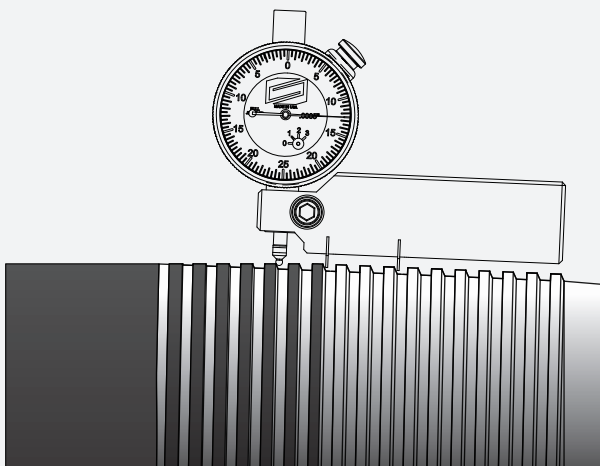

Runout gage. Desvanecimiento de rosca.

CODE CODIGO	Dimension "A" COTA "A"	Dimension "B" COTA "B"
5000-620	ACCORDING CONNECTION / SEGÚN CONEXIÓN	ACCORDING CONNECTION / SEGÚN CONEXIÓN

The specifications or pictures may differ from the current production according to our experience.