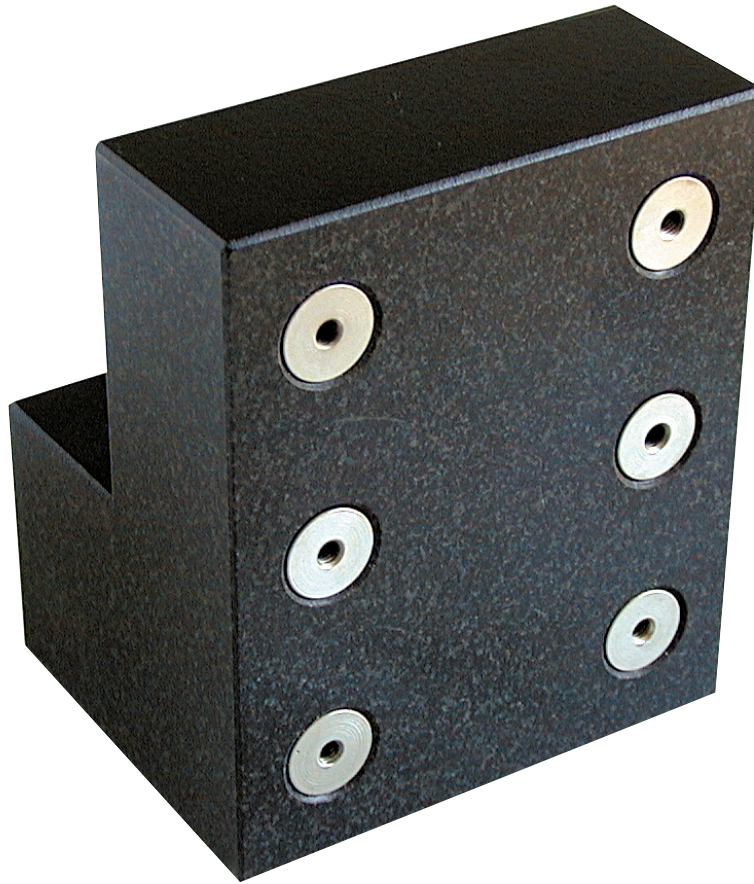

Granite square. Escuadra de fijación de granito.

CODE CODIGO	SIZE DIMENSIONES	APROX. WEIGHT KG PESO APROX. KG
1000-301	150 x 125 x 100	6,0
1000-302	200 x 175 x 150	16,0
1000-303	300 x 250 x 200	45,0
1000-304	400 x 350 x 300	126,0

- Made in black granite (diabasa) shineless fine lapped surface in four faces, with tapping bushing M6.
- Accuracy: Squareness: $(5 + L/50)$ m.
L= Length in mm.
- We can offer it in other sizes.

- Construidas en granito negro (diabasa) finamente lapidadas mate-seda en cuatro caras, con bujes roscados M6.
- Presición: Perpendicularidad: $(5 + L/50)$ m.
L= Largo en mm.
- Sobre pedido podemos atender otras dimensiones.